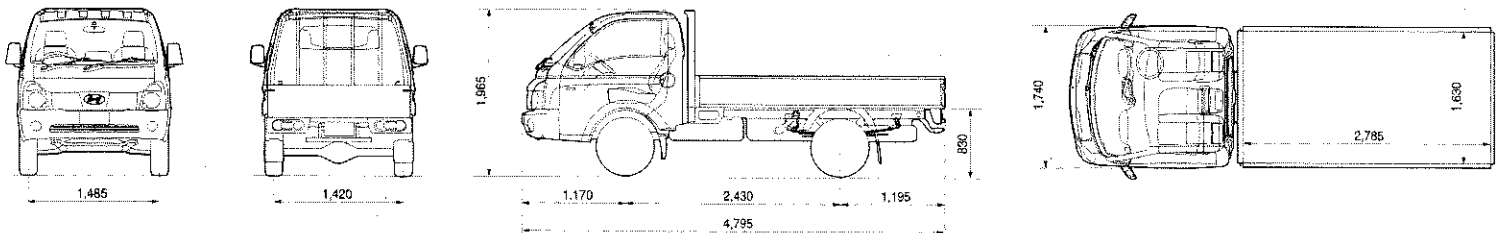

### DIMENSIONS

LWB Standard Cab High Deck

Unit : mm